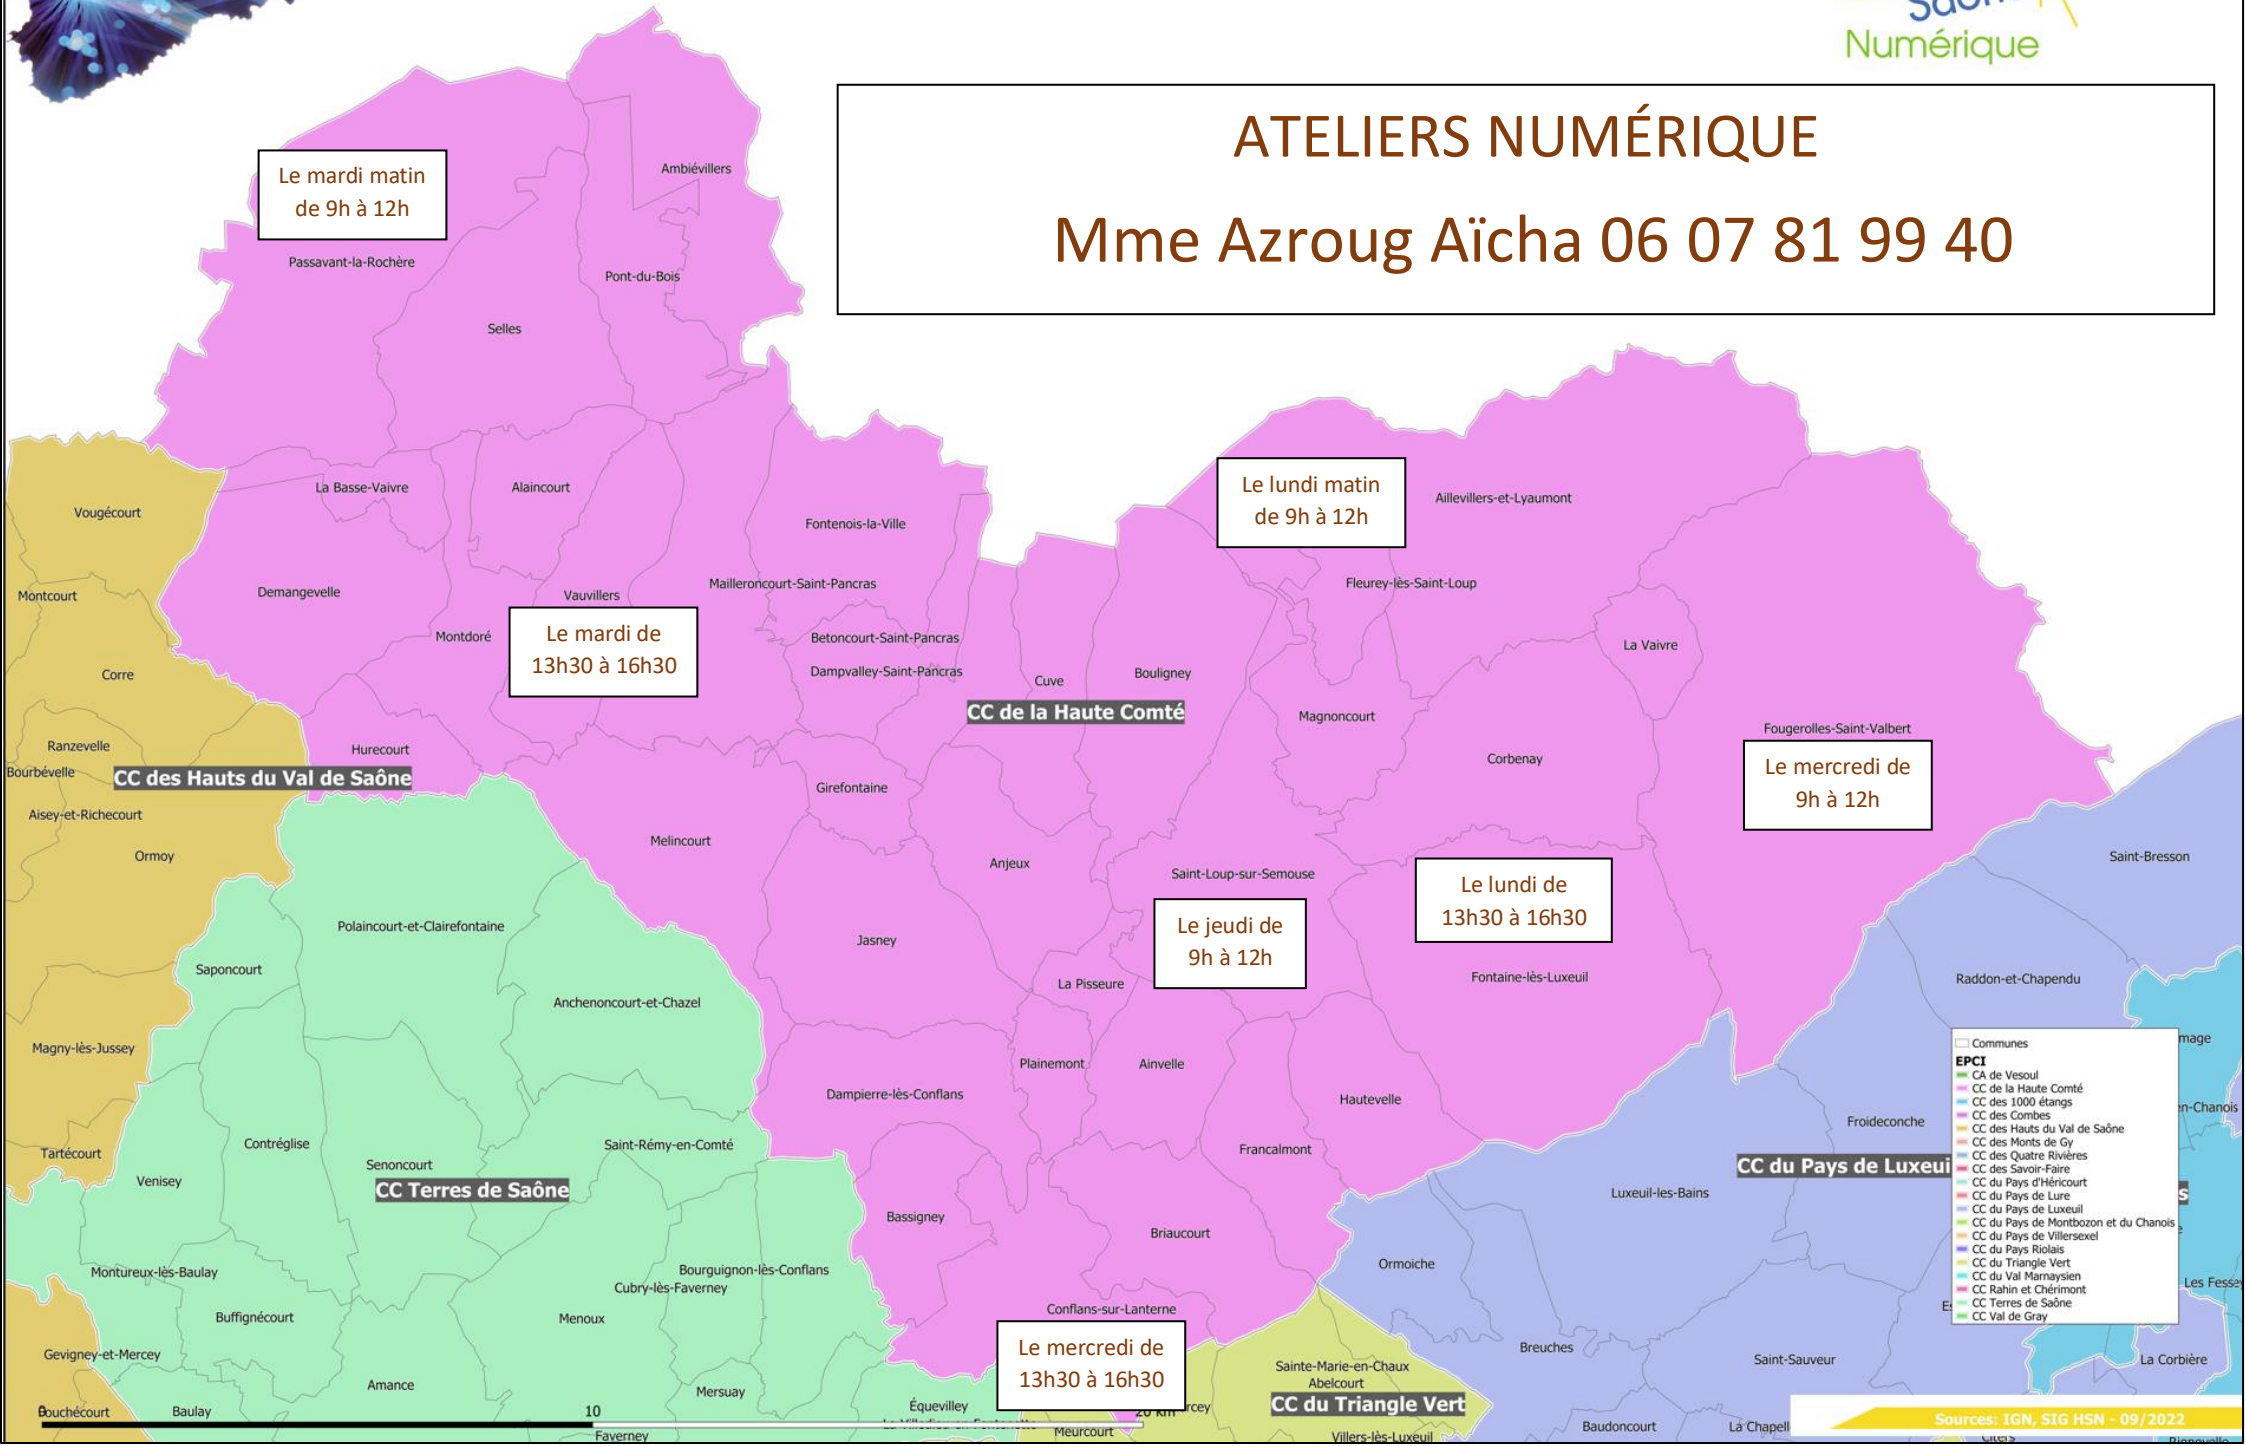

# ATELIERS NUMÉRIQUE

Mme Azroug Aïcha 06 07 81 99 40

- Communes
- EPCI
  - CA de Vesoul
  - CC de la Haute Comté
  - CC des 1000 étangs
  - CC des Combes
  - CC des Hauts du Val de Saône
  - CC des Monts de Gy
  - CC des Quatre Rivières
  - CC des Savoir-Faire
  - CC du Pays d'Héricourt
  - CC du Pays de Lure
  - CC du Pays de Luxeuil
  - CC du Pays de Montbozon et du Chanois
  - CC du Pays de Villersexel
  - CC du Pays Riolois
  - CC du Triangle Vert
  - CC du Val Marnaysien
  - CC Rahin et Chérimont
  - CC Terres de Saône
  - CC Val de Gray

## ATELIERS NUMÉRIQUE:

**LUNDI** : Mairie de Aillevillers et Lyaumont de 9h à 12h

Mairie de Fontaine Les Luxeuil de 13h30 à 16h30

**MARDI** : Mairie de Passavant La Rochère de 9h à 12h

Mairie de Vauvillers de 13h30 à 16h30